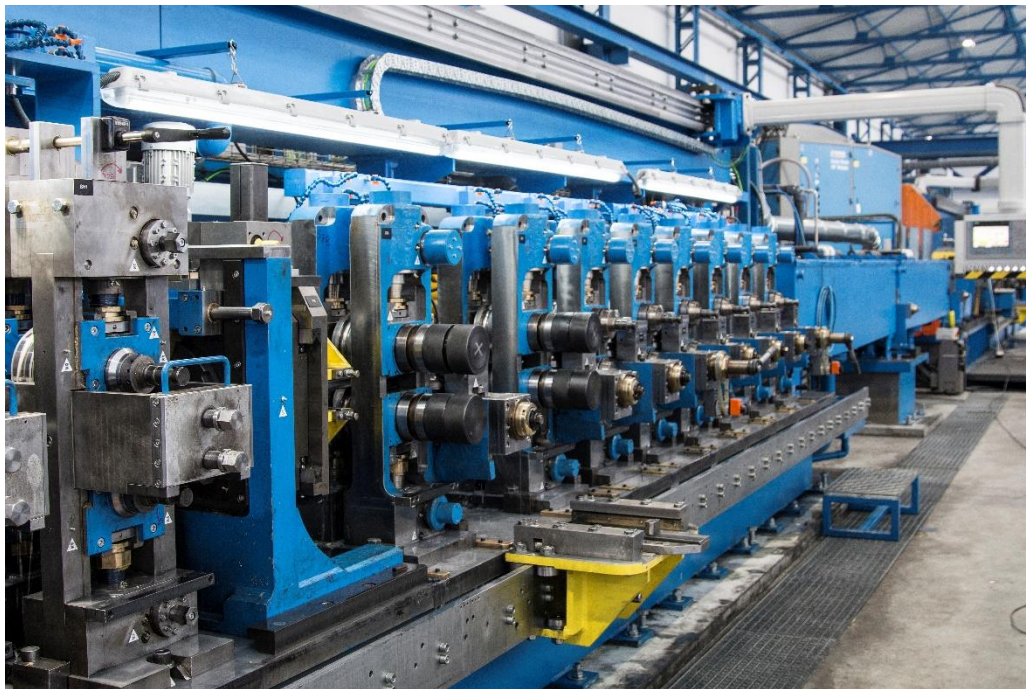

### **Bornay nimmt hochpräzise Rohrschweißanlage der SMS group in Betrieb und erweitert sein Portfolio**

Bornay SL (Bornay), mit Hauptsitz in der spanischen Stadt Ibi, hat eine HF(Hochfrequenz)-Rohrschweißlinie des Typs RD 40 von SMS group ([www.sms-group.com](http://www.sms-group.com)) erfolgreich in Betrieb genommen.

Die neue Rohrschweißlinie ermöglicht Bornay die Herstellung von hochwertigen Rohren mit rundem, quadratischem oder rechteckigem Querschnitt bei Streckgrenzen bis zu 1.200 MPa. Dabei können Rohre mit einem Durchmesser zwischen 10 und 40 Millimetern und einer Wandstärke bis zu 4,5 Millimetern produziert werden. Rohre mit quadratischem Querschnitt werden in Abmessungen bis 30 x 30 Millimetern sowie rechteckige Produkte bis 40 x 20 Millimetern mit Wanddicken von maximal 4,00 Millimetern gefertigt.

Die Produkte kommen als Präzisionsrohre in der Automobilindustrie, aber auch für Möbel, in landwirtschaftlichen Bereichen und für die Strukturen von Solar-Nachführeinrichtungen, zum Einsatz. Die Herstellung dieser Rohre erfordert ein hohes Maß an Präzision, daher stellte Bornay von Anfang an hohe Anforderungen an die neue Rohrschweißanlage. Diese konnte dank der engen Zusammenarbeit beider Unternehmen trotz der durch die COVID-19-Pandemie

ausgelösten erschwerten Bedingungen erfolgreich in Betrieb genommen werden.

Das Werk in der Region Alicante, Spanien, produziert seit 1965 geschweißte Stahlrohre für verschiedene Branchen.

(25 Zeilen à max. 65 Zeichen)